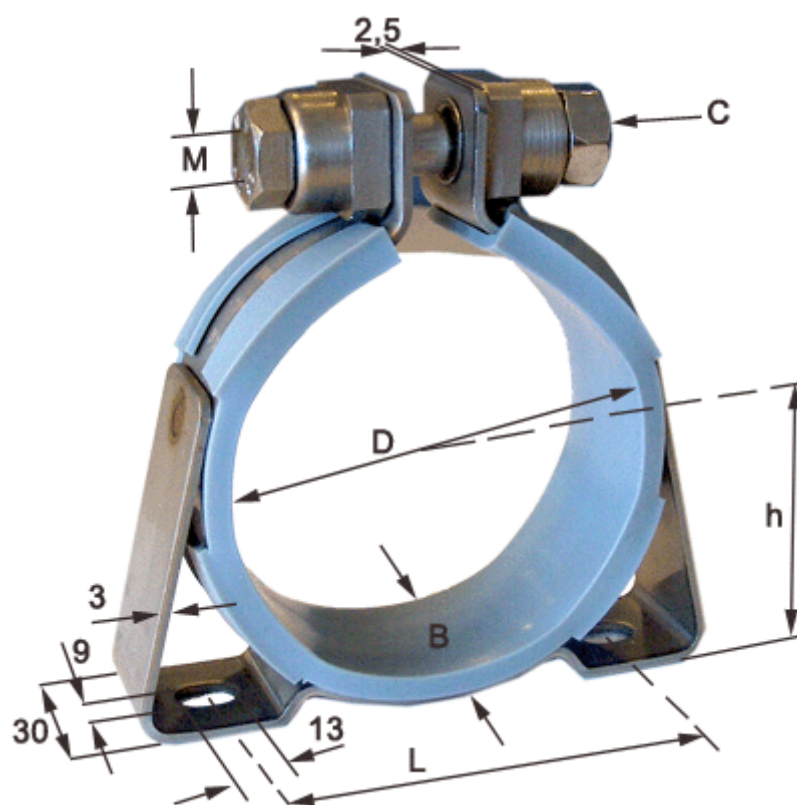

Varenummer: 021816011232
Beskrivelse: Norma holdebånd med konsol og gummi
SPGU 6011. 232/30 SK

Mål

Bredde B	= 30
C (Skruetype)	= SK skrue med sekskanthoved
Diameter D	= 232
h	= 124
L	= 216